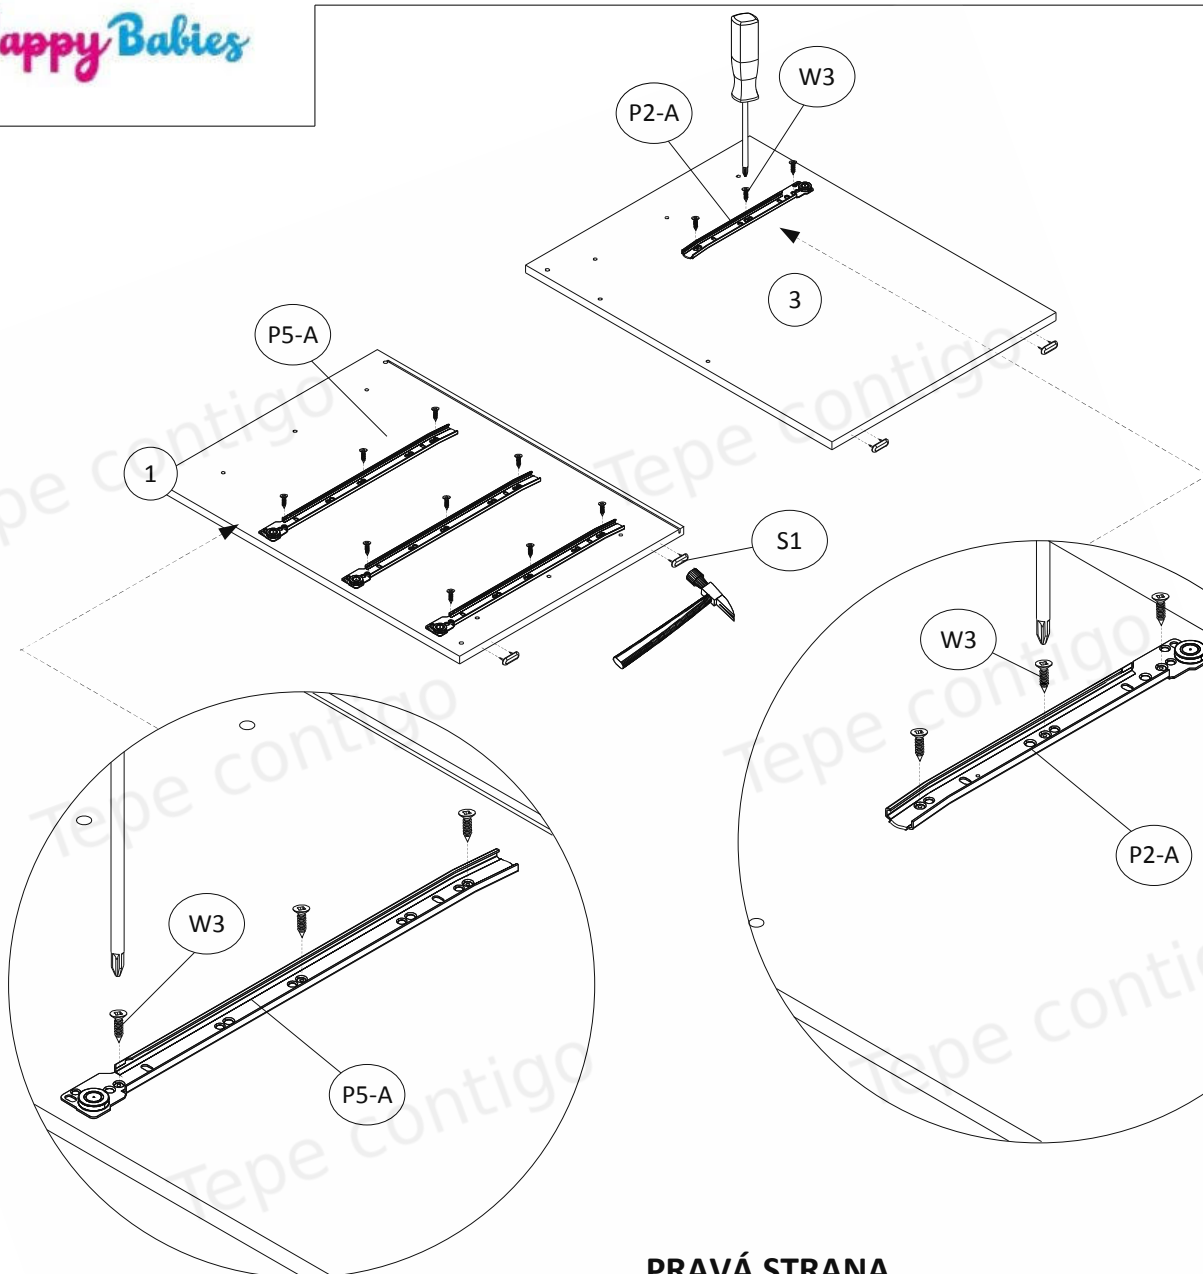

Balíček 1 z 2 / Package 1 of 2		
Číslo položky / Item no.	Rozměry (mm) / Dimensions (mm)	Množství / Quantity
1	820 x 600 x 18	1
3	820 x 600 x 18	1
8	582 x 450 x 18	1
10	382 x 685 x 3	1
11	500 x 180 x 18	3
12	500 x 180 x 18	3
15	371 x 504 x 3	3
Balíček 2 z 2 / Package 2 of 2		
Číslo položky / Item no.	Rozměry (mm) / Dimensions (mm)	Množství / Quantity
2	732 x 598 x 18	1
4	964 x 140 x 18	1
5	964 x 598 x 18	1
6	364 x 565 x 18	1
7	364 x 56 x 18	1
9	557 x 300 x 18	1
13	303 x 162 x 18	3
14	360 x 223 x 18	3

DAMAGES FOUND AFTER ASSEMBLING WILL NOT BE CONSIDERED !!!

**PRAVÁ STRANA  
RIGHT SIDE**

**LEVÁ STRANA  
LEFT SIDE**

x3

On the visible screws (W6) should be placed supplied adhesive caps (ZW1).

Dodané plastové zátky (ZM1) umístěte na výstředníky (M1).

On the visible screws (W6) should be placed supplied adhesive caps (ZW1).

On the eccentrics (M1) should be placed supplied plastic caps (ZM1).